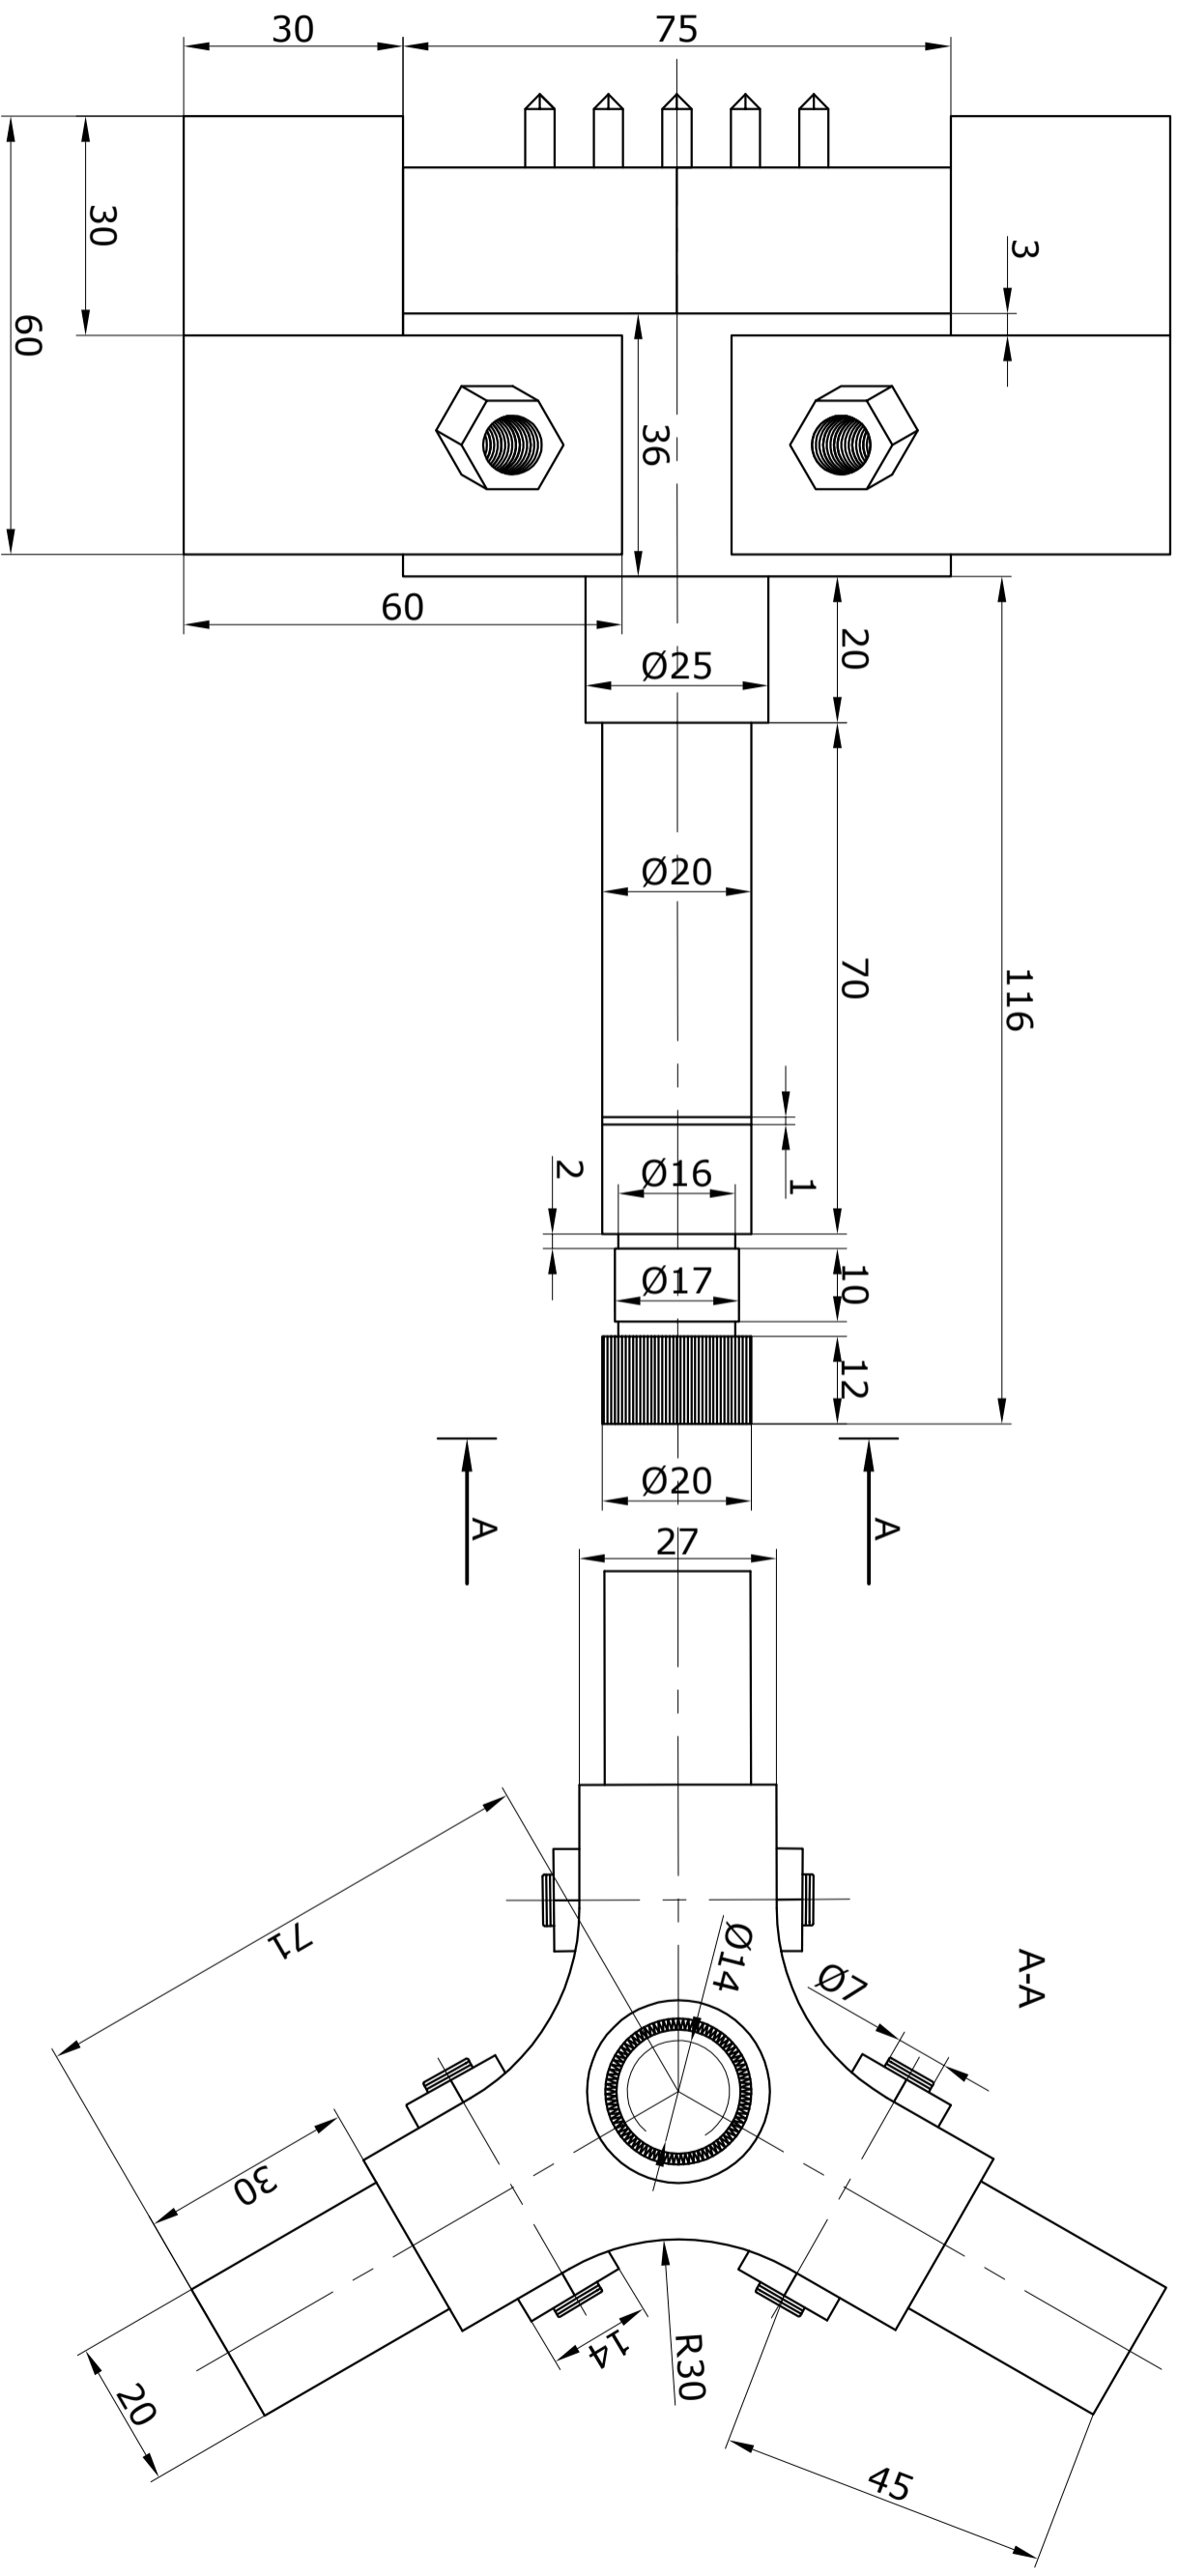

Crtež osovina

Kralj, Krunoslav

Supplement / Prilog

Publication year / Godina izdavanja: **2020**

Permanent link / Trajna poveznica: <https://urn.nsk.hr/urn:nbn:hr:128:085041>

Rights / Prava: [In copyright](#)

Download date / Datum preuzimanja: **2021-07-30**

Repository / Repozitorij:

[Repository of Karlovac University of Applied Sciences - Institutional Repository](#)

Mjerilo:	Datum:	Ime i prezime:	VELEUČILIŠTE U KARLOVCU
1:1	01.07	KRUNOSLAV KRALJ	Strojarski Odjel
Pozicija:	Sastavni crtež broj:	Materijal:	
1	2	S275	
Broj crteža:	3	Naziv dijela:	OSOVINA I PRIHVAT MATERIJALA