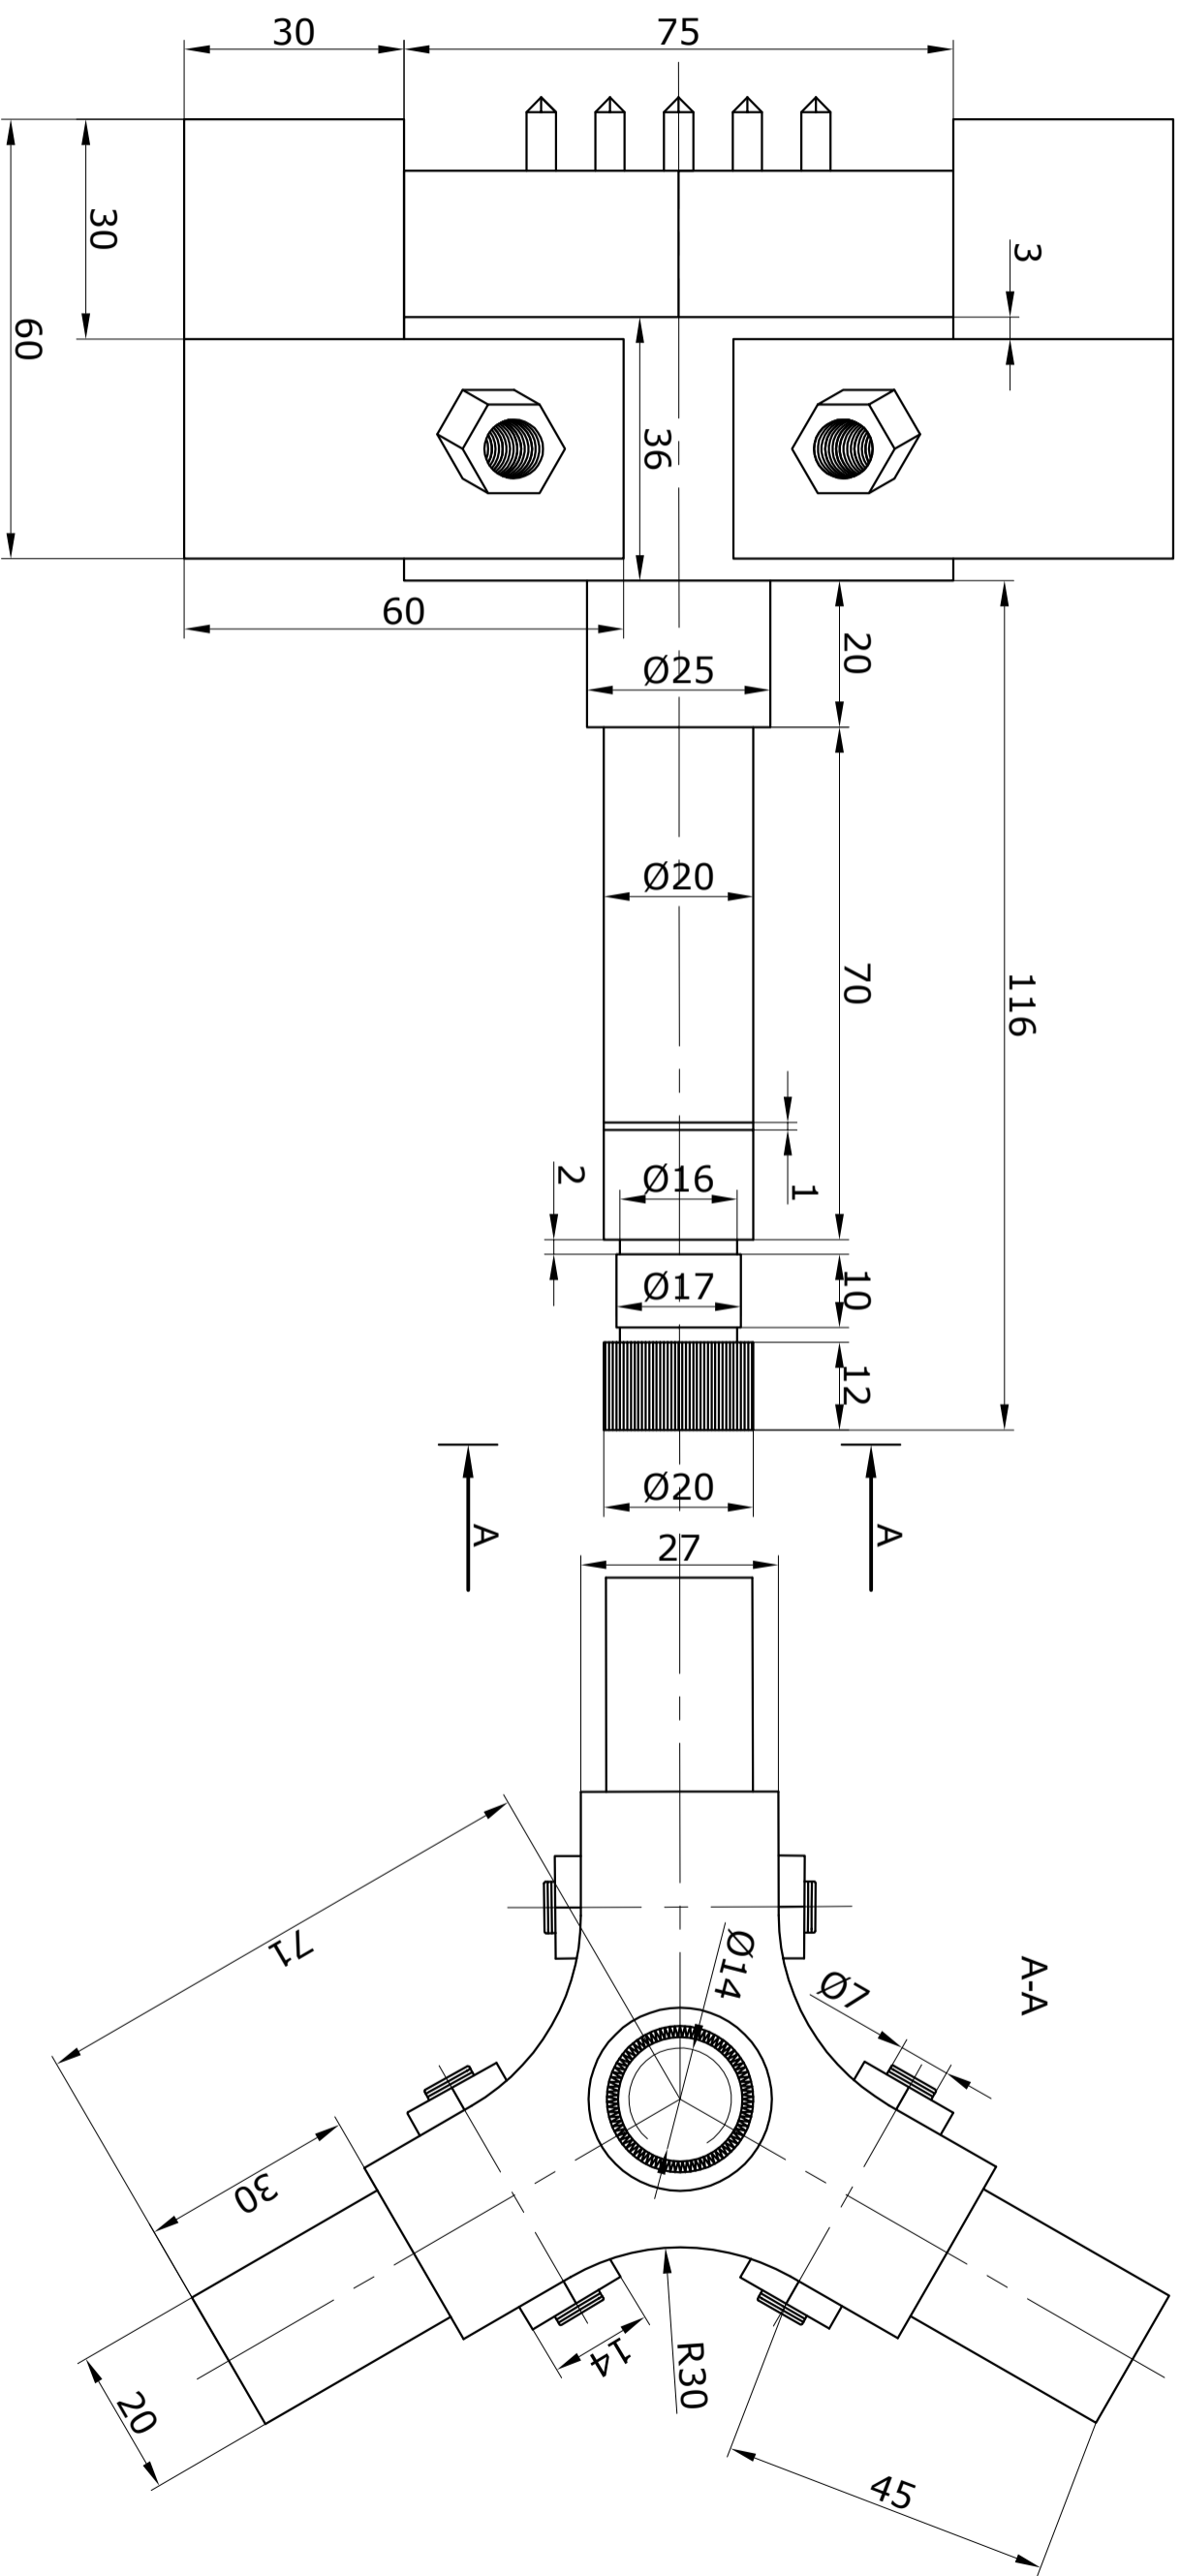

Crtež osovina

Kralj, Krunoslav

Supplement / Prilog

Publication year / Godina izdavanja: **2020**

Permanent link / Trajna poveznica: <https://urn.nsk.hr/urn:nbn:hr:128:085041>

Rights / Prava: [In copyright](#) / [Zaštićeno autorskim pravom.](#)

Mjerilo:	Datum:	Ime i prezime:	VELEUČILIŠTE U KARLOVCU
1:1	01.07	KRUNOSLAV KRALJ	Strojarski Odjel
Pozicija:	Sastavni crtež broj:	Materijal:	
1	2	S275	
Broj crteža:	3	Naziv dijela:	OSOVINA I PRIHVAT MATERIJALA