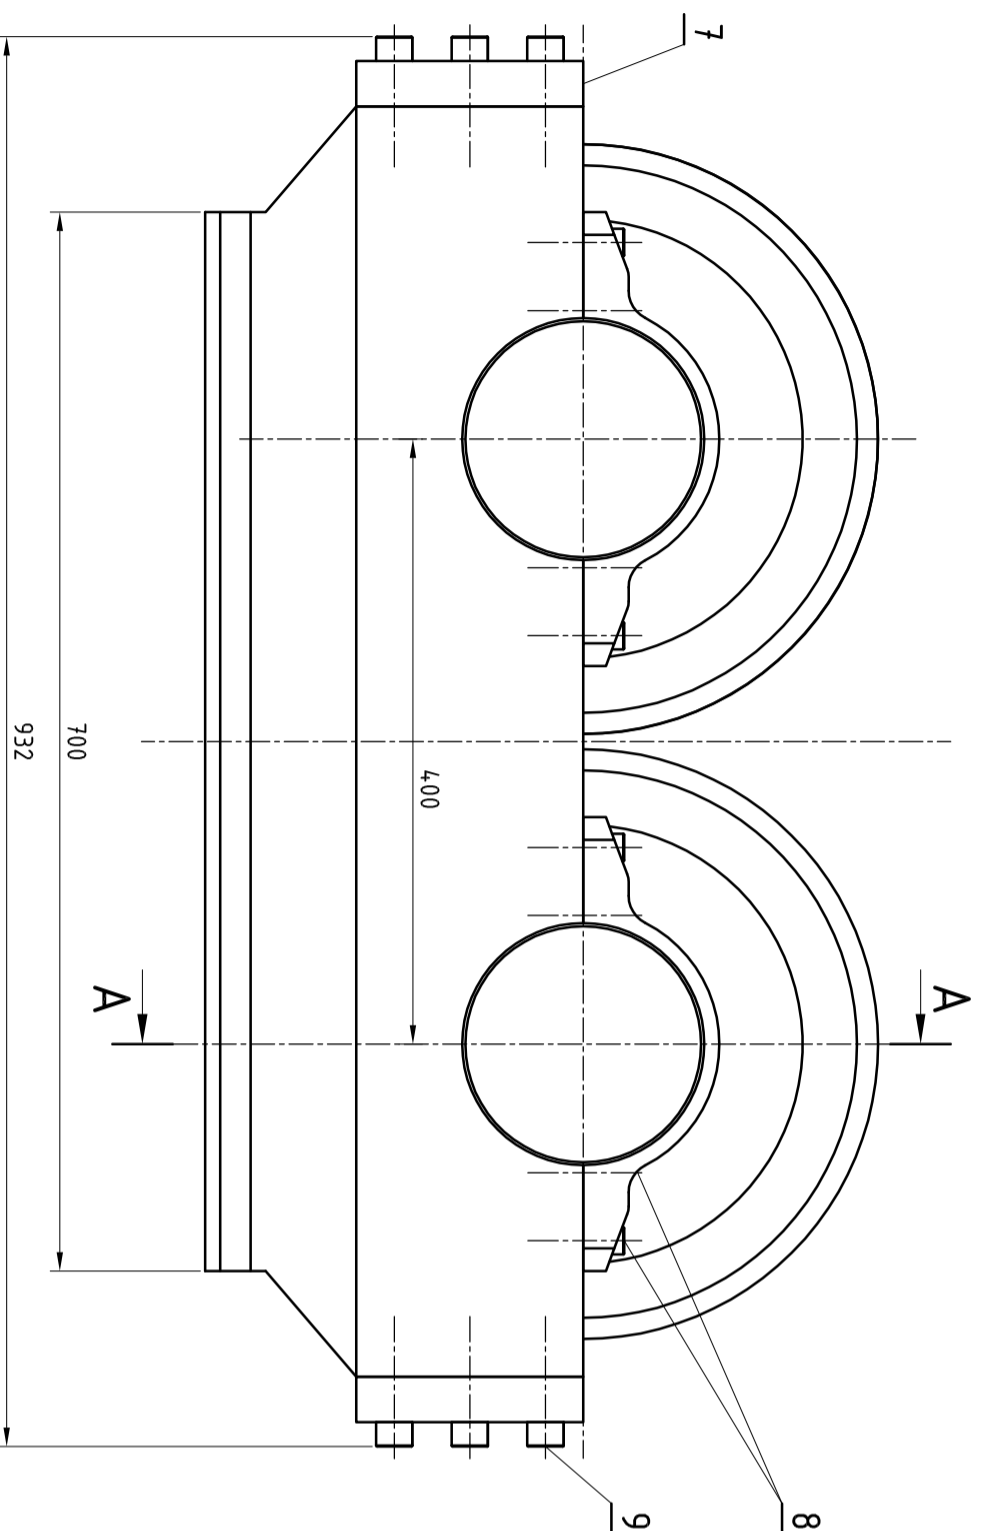

Detalj A M1:2

Detalj B M1:2

9	Vijak M16x70	12	ISO 4.762	
8	Vijak M12x60	16	ISO 4.762	
7	Plotica	2	Č 0361	
6	Poklopac ležaja	4	Č 0361	
5	Kućište ležaja	4	Č 0361	
4	Kućište papuče	1	Č 0361	
3	Ležaj 6212	4	SKF	
2	Osovina	2	Č 0545	
1	Vajlak	2	ER8	
Poz.	Naziv dijela	kom.	Materijal	Opaska

ZAVRŠNI RAD

VELEUČILIŠTE U KARLOVCU
STROJARSKI ODJEL

Datum	12.9.2018.	Potpis	
Konstr.	12.9.2018.	Pregled.	
Ocjena		Mjerilo	1:5
Završni rad		Nacrtni broj: 2	
Završni rad		Komada nacrti: 2	

Stribor Premužić