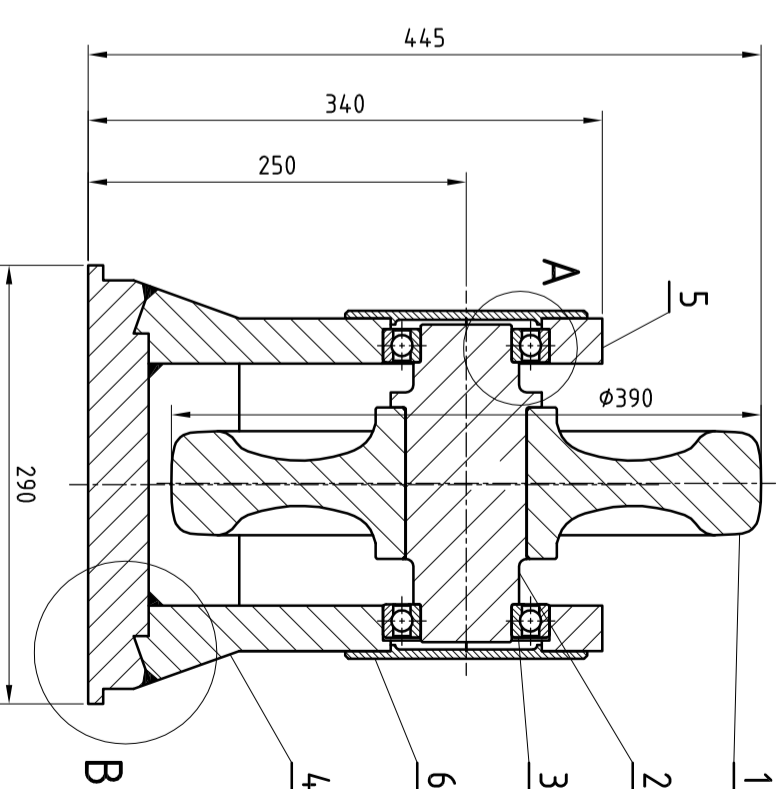

Detalj A M1:2

Detalj B M1:2

9	Vijak M16x70	12	ISO 4.762	
8	Vijak M12x60	16	ISO 4.762	
7	Plotica	2	Č 0361	
6	Poklopac ležaja	4	Č 0361	
5	Kućište ležaja	4	Č 0361	
4	Kućište papuče	1	Č 0361	
3	Ležaj 6212	4	SKF	
2	Osovina	2	Č 0545	
1	Vajlak	2	ER8	
Poz.	Naziv dijela	kom.	Materijal	Opaska