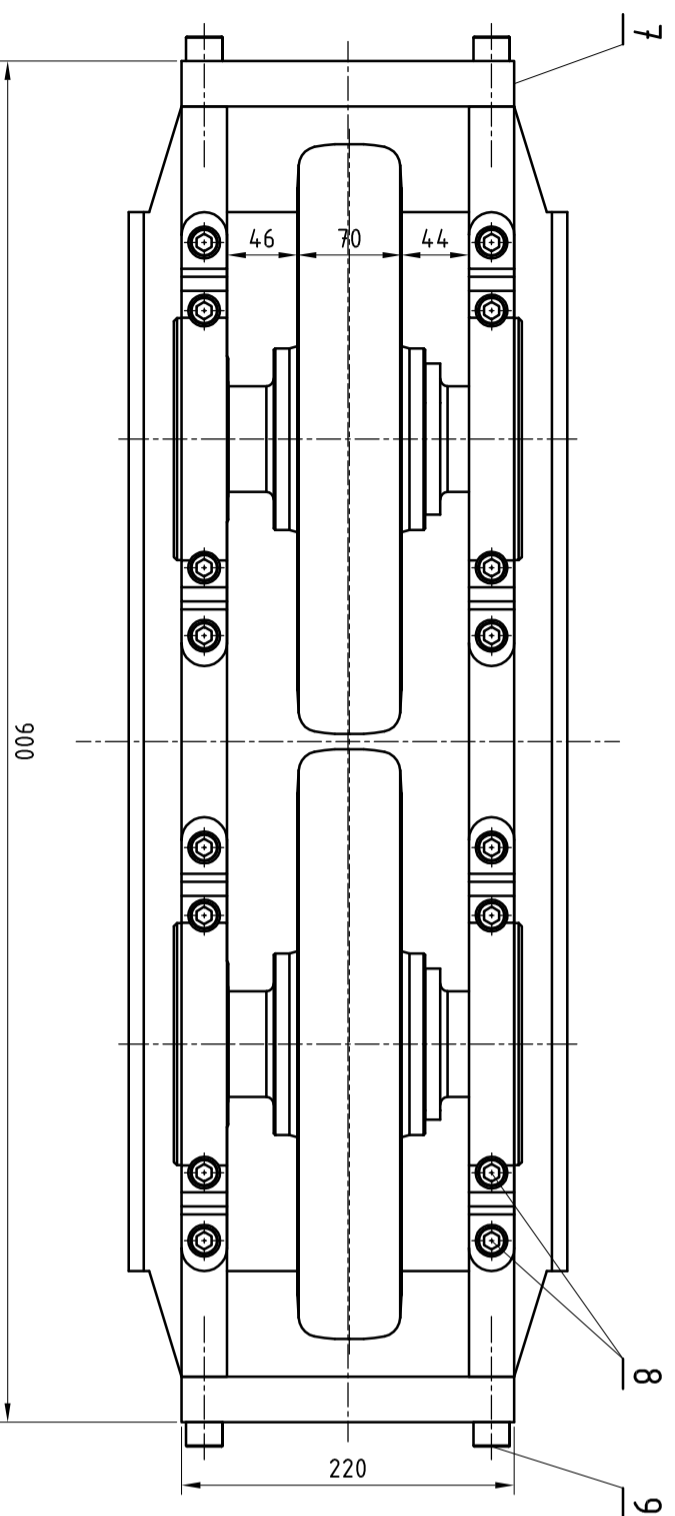

Detalj A M1:2

Detalj B M1:2

9	Vijak M16x70	12	ISO 4.762	
8	Vijak M12x60	16	ISO 4.762	
7	Plotica	2	Č 0361	
6	Poklopac ležaja	4	Č 0361	
5	Kućište ležaja	4	Č 0361	
4	Kućište papuče	1	Č 0361	
3	Ležaj 6212	4	SKF	
2	Osovina	2	Č 0545	
1	Vajlak	2	ER8	
Poz.	Naziv dijela	kom.	Materijal	Opaska