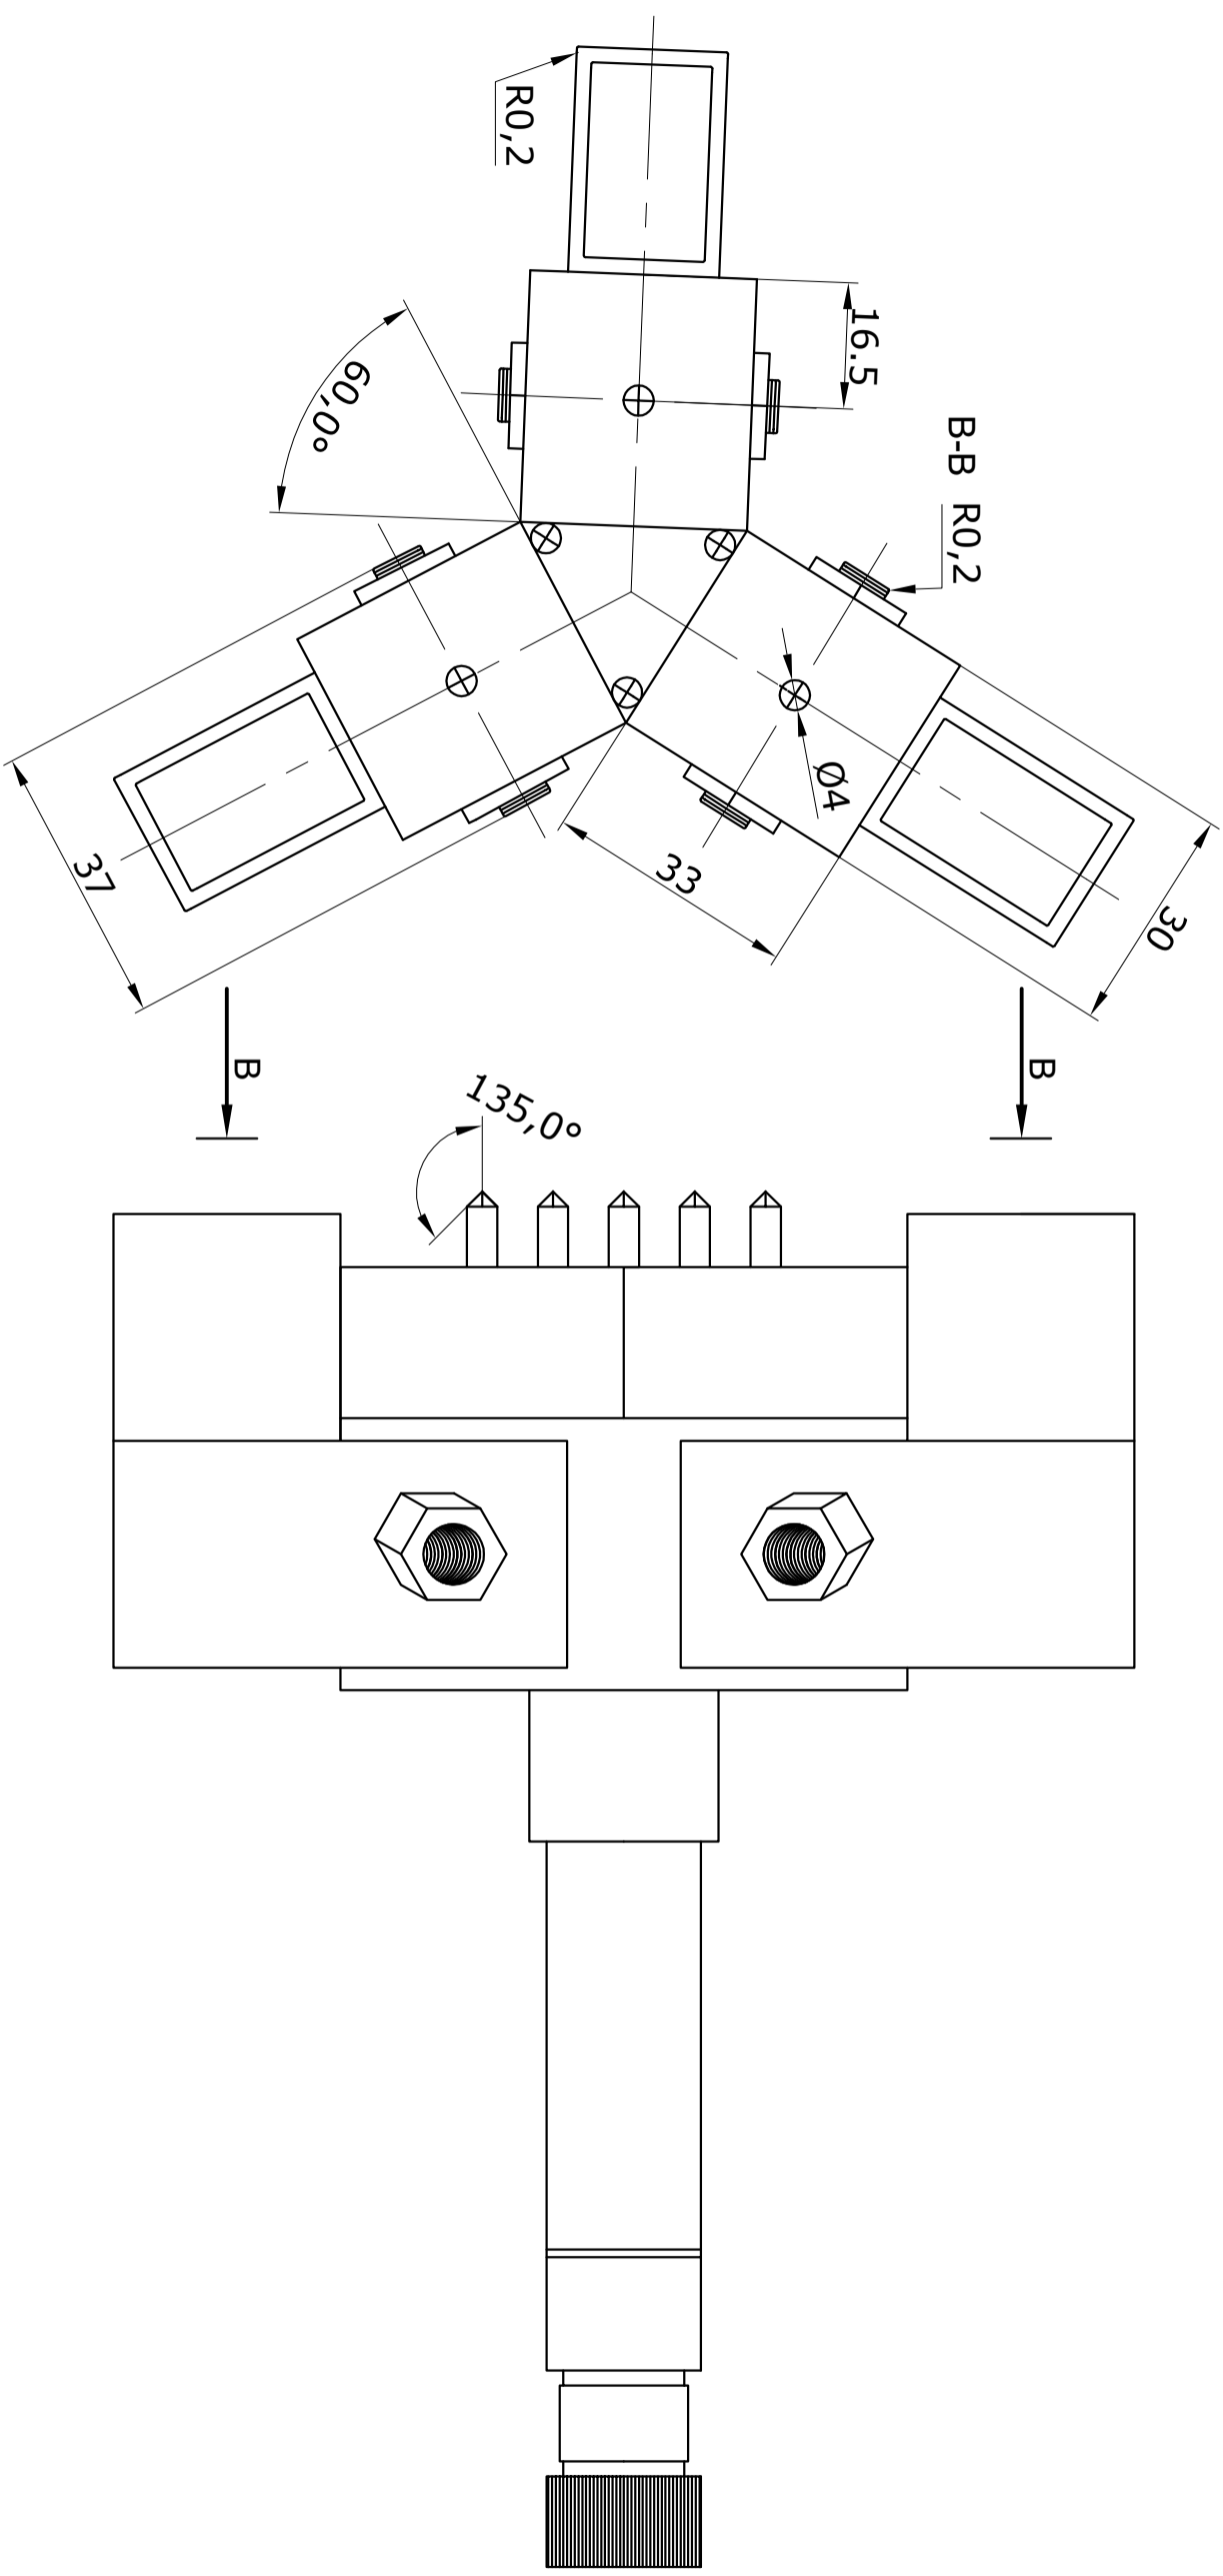

Crtež osovina 2

Kralj, Krunoslav

Supplement / Prilog

Publication year / Godina izdavanja: **2020**

Permanent link / Trajna poveznica: <https://urn.nsk.hr/urn:nbn:hr:128:663367>

Rights / Prava: [In copyright](#)/[Zaštićeno autorskim pravom.](#)

Mjerilo:	Datum:	Ime i prezime:	VELEUČILIŠTE U KARLOVCU
1:1	01.07	KRUNOSLAV KRALJ	Strojarski Odjel
Pozicija:	Sastavni crtež broj:	Materijal:	S275
2	2		
Broj crteža:	Naziv dijela:	OSOVINA I PRIHVAT MATERIJALA	
4			