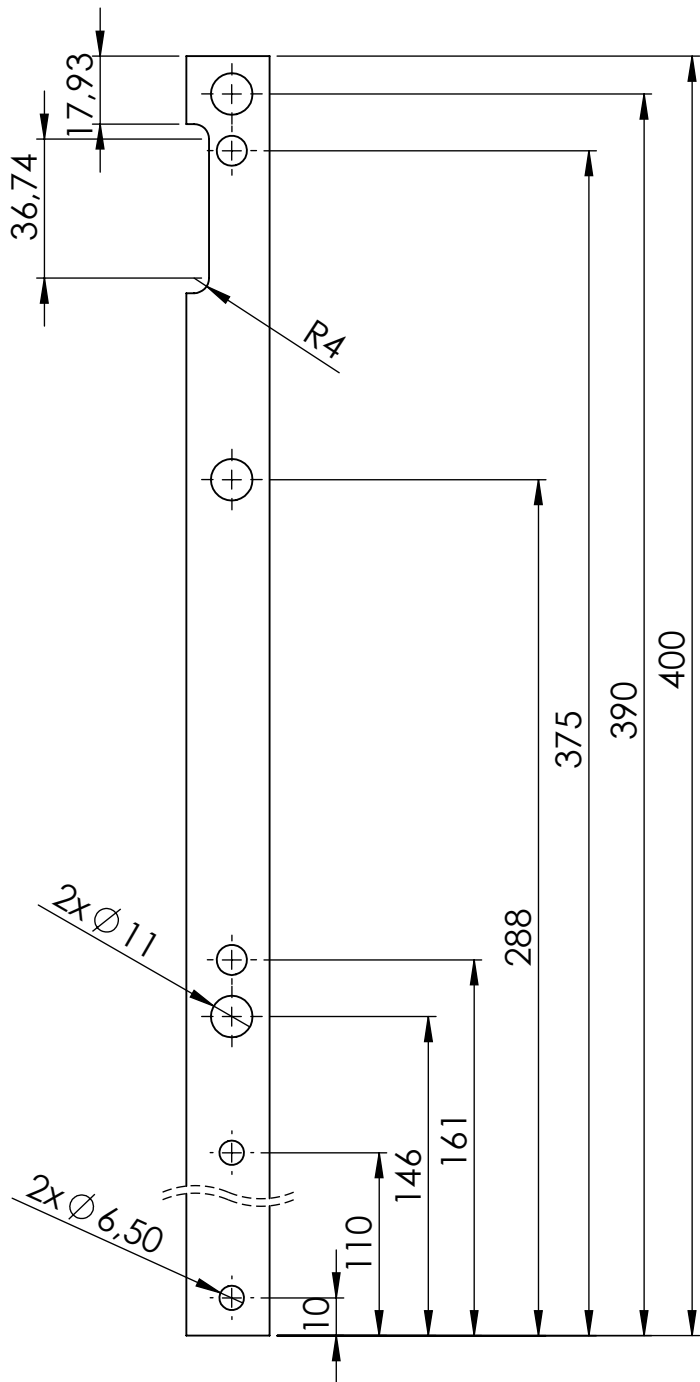

Desna vodilica trake

Mihoković, Krešimir

Supplement / Prilog

Publication year / Godina izdavanja: **2019**

Permanent link / Trajna poveznica: <https://urn.nsk.hr/urn:nbn:hr:128:373700>

Rights / Prava: [In copyright](#)

Download date / Datum preuzimanja: **2020-10-25**

Repository / Repozitorij:

[Repository of Karlovac University of Applied Sciences - Institutional Repository](#)

DETALJ A
MJERILO 1:1

	Datum	Ime i prezime	Potpis	 Veleučilište u Karlovcu
Projektirao				
Razradio				
Crtao		Krešimir Mihoković		
Pregledao				
Mentor		Tihana Kostadin		
Objekt:			Objekt broj:	
			R. N. broj:	
Napomena:				Kopija
Materijal:		Masa:		
 Mjerilo originala	Naziv:		Pozicija:	Format: A4
	Desna vodilica trake		11	Listova:
1:2	Crtež broj: 11			List: 11