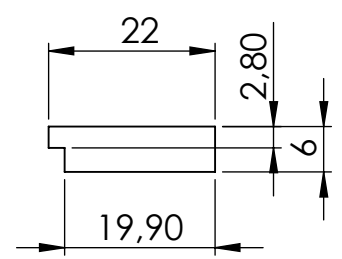

Download date / Datum preuzimanja: **2020-10-25**

Repository / Repozitorij:

[Repository of Karlovac University of Applied Sciences - Institutional Repository](#)

DETALJ A
MJERILO 1:1

	Datum	Ime i prezime	Potpis	 Veleučilište u Karlovcu
Projektirao				
Razradio				
Crtao		Krešimir Mihoković		
Pregledao				
Mentor		Tihana Kostadin		
Objekt:			Objekt broj:	
			R. N. broj:	
Napomena:				Kopija
Materijal:		Masa:		
 Mjerilo originala	Naziv:		Pozicija:	Format: A4
	Desna vodilica trake		11	Listova:
1:2	Crtež broj: 11			List: 11