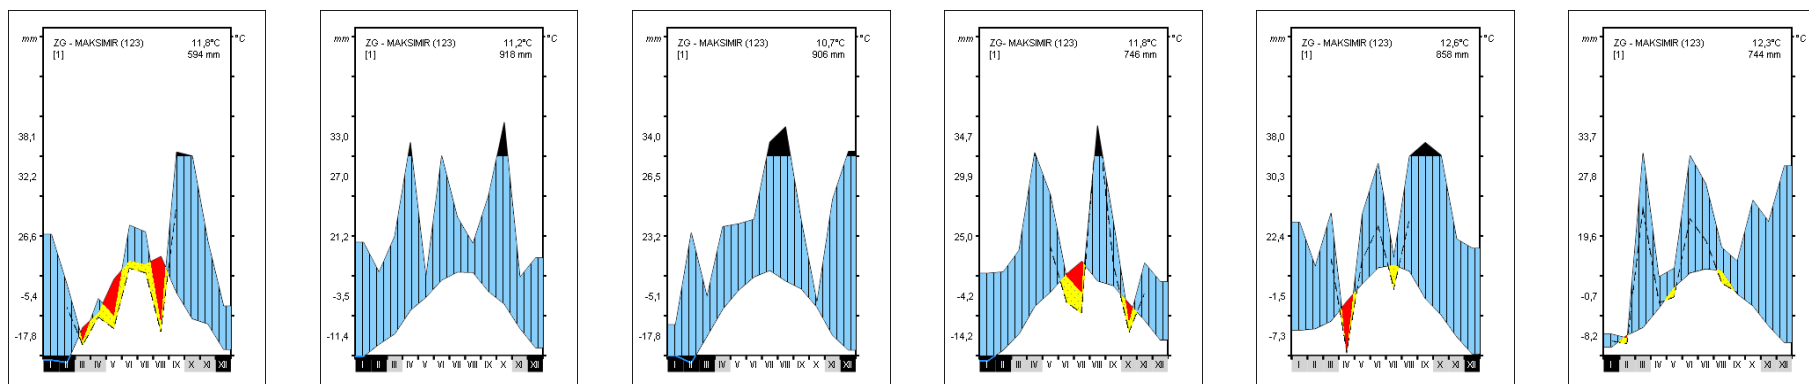

4. Meteorološka postaja Zagreb-Maksimir (2003-2008)