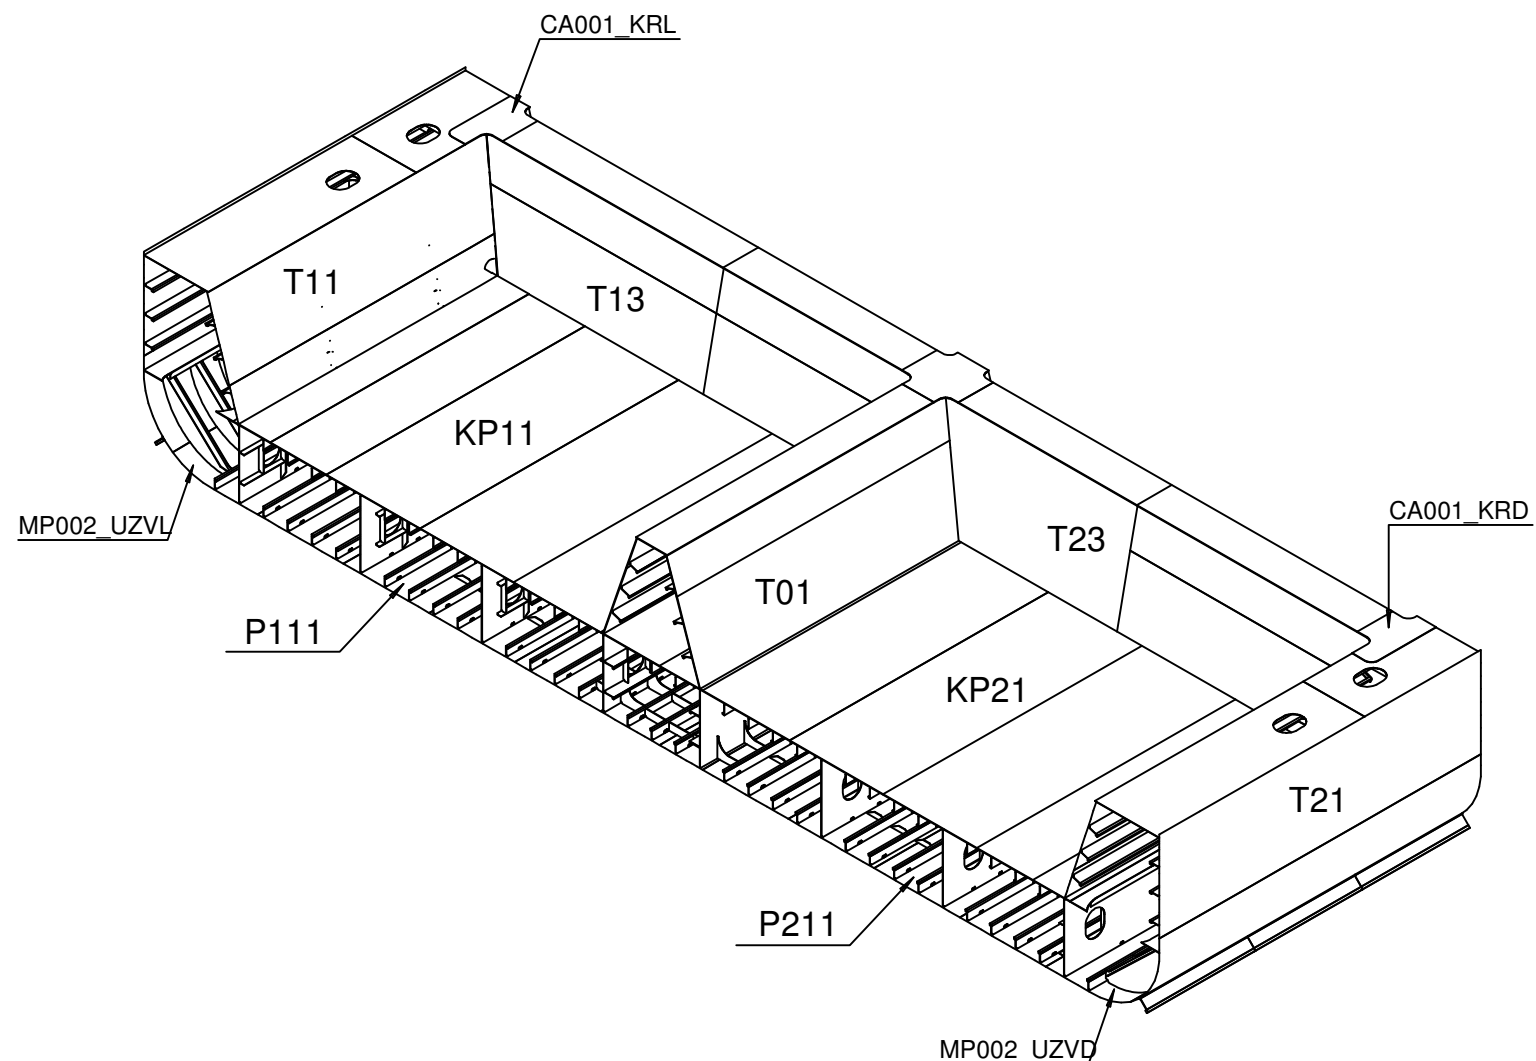

Download date / Datum preuzimanja: **2023-03-24**

Repository / Repozitorij:

[Repository of the University of Rijeka, Faculty of Engineering](#)

VT01

OZNAKA	RAD.MARKA	NAZIV	BROJ	DIMENZIJE	KV.MAT.	MASA [kg]
CT3410-PVOB/S*	514	profile	8	FB10: 150x15.0 L=0.00	AH36	64.9
CT3410-PVOB/S81*	514	profile	2	FB10: 150x15.0 L=0.00	AH36	16.7
CT3410-PVOB/S67*	510	profile	2	FB10: 80x15.0 L=0.00	AH36	194.6
CT3410-PVOB/S65*	512	profile	2	HP20: 370x15.0 L=0.00	AH36	1250.5
CT3410-X*	286	lim	16	15.00	AH36	326.6
CT3410-X*	285	lim	16	15.00	AH36	570.9
CT3410-X*	284	lim	10	15.00	AH36	246.2
CT3410-X110D-1*	172	lim	2	14.00	A	22.7
CT3410-X110C-*	820	bracket pl	25	14.0	AH36	0.0
CT3410-X110*	804	bracket pl	7	12.0	A	28.4
CT3410-*	814	bracket pl	18	12.0	A	33.1
CT3410-X10*	287	lim	6	15.00	AH36	146.1
CT3410-*	805	bracket pl	83	12.0	A	337.1
CT3410-*	809	bracket pl	57	12.0	A	215.4
CT3410-X106G-1*	96	lim	2	13.00	AH36	20.9
CT3410-*	810	bracket pl	24	12.0	A	84.9
CT3410-*	808	bracket pl	8	15.5	AH36	0.0
CT3410-*	806	bracket pl	16	13.0	AH36	0.0
CT3410-X102B-1*	63	lim	2	13.00	AH36	20.9
CT3410-RB-2*	111	lim	2	14.00	A	22.2
CT3410-110MA*	179	lim	3	14.00	AH36	24.2
CT3410-Z5300A-3SP	151	lim	1	19.00	AH36Z25	400.0
KP11		sklop	1			64079.7
KP21		sklop	1			47465.2
P111		sklop	1			21675.4
P211		sklop	1			16599.9
T01		sklop	1			16331.5
T11		sklop	1			14771.0
T21		sklop	1			14771.0
T13		sklop	1			19935.8
T23		sklop	1			19935.8
CA001_KRD		sklop	1			292.2
CA001_KRL		sklop	1			292.2
MP002_UZVD		sklop	1			5757.8
MP002_UZVL		sklop	1			5757.8
	10A12	pločica	9			
	10B12	pločica	9			
	10A13	pločica	8			
	10B13	pločica	8			
	10A13 AH36	pločica	8		AH36	
	10B13 AH36	pločica	8		AH36	
	10A15	pločica	24			
	10B15	pločica	24			
	10A15.5 AH36	pločica	8		AH36	
	10B15.5 AH36	pločica	8		AH36	

GRADNJA:	NACRT BROJ:	LIST:	1	TEZINA:	251691.654
722, 723	4-341-010	LISTOVA:	2	TEZISTE X:	FR106-372.0
SKLOP: 3410-VT01			TEZISTE Y: -2		
DATUM:			TEZISTE Z: 2075		