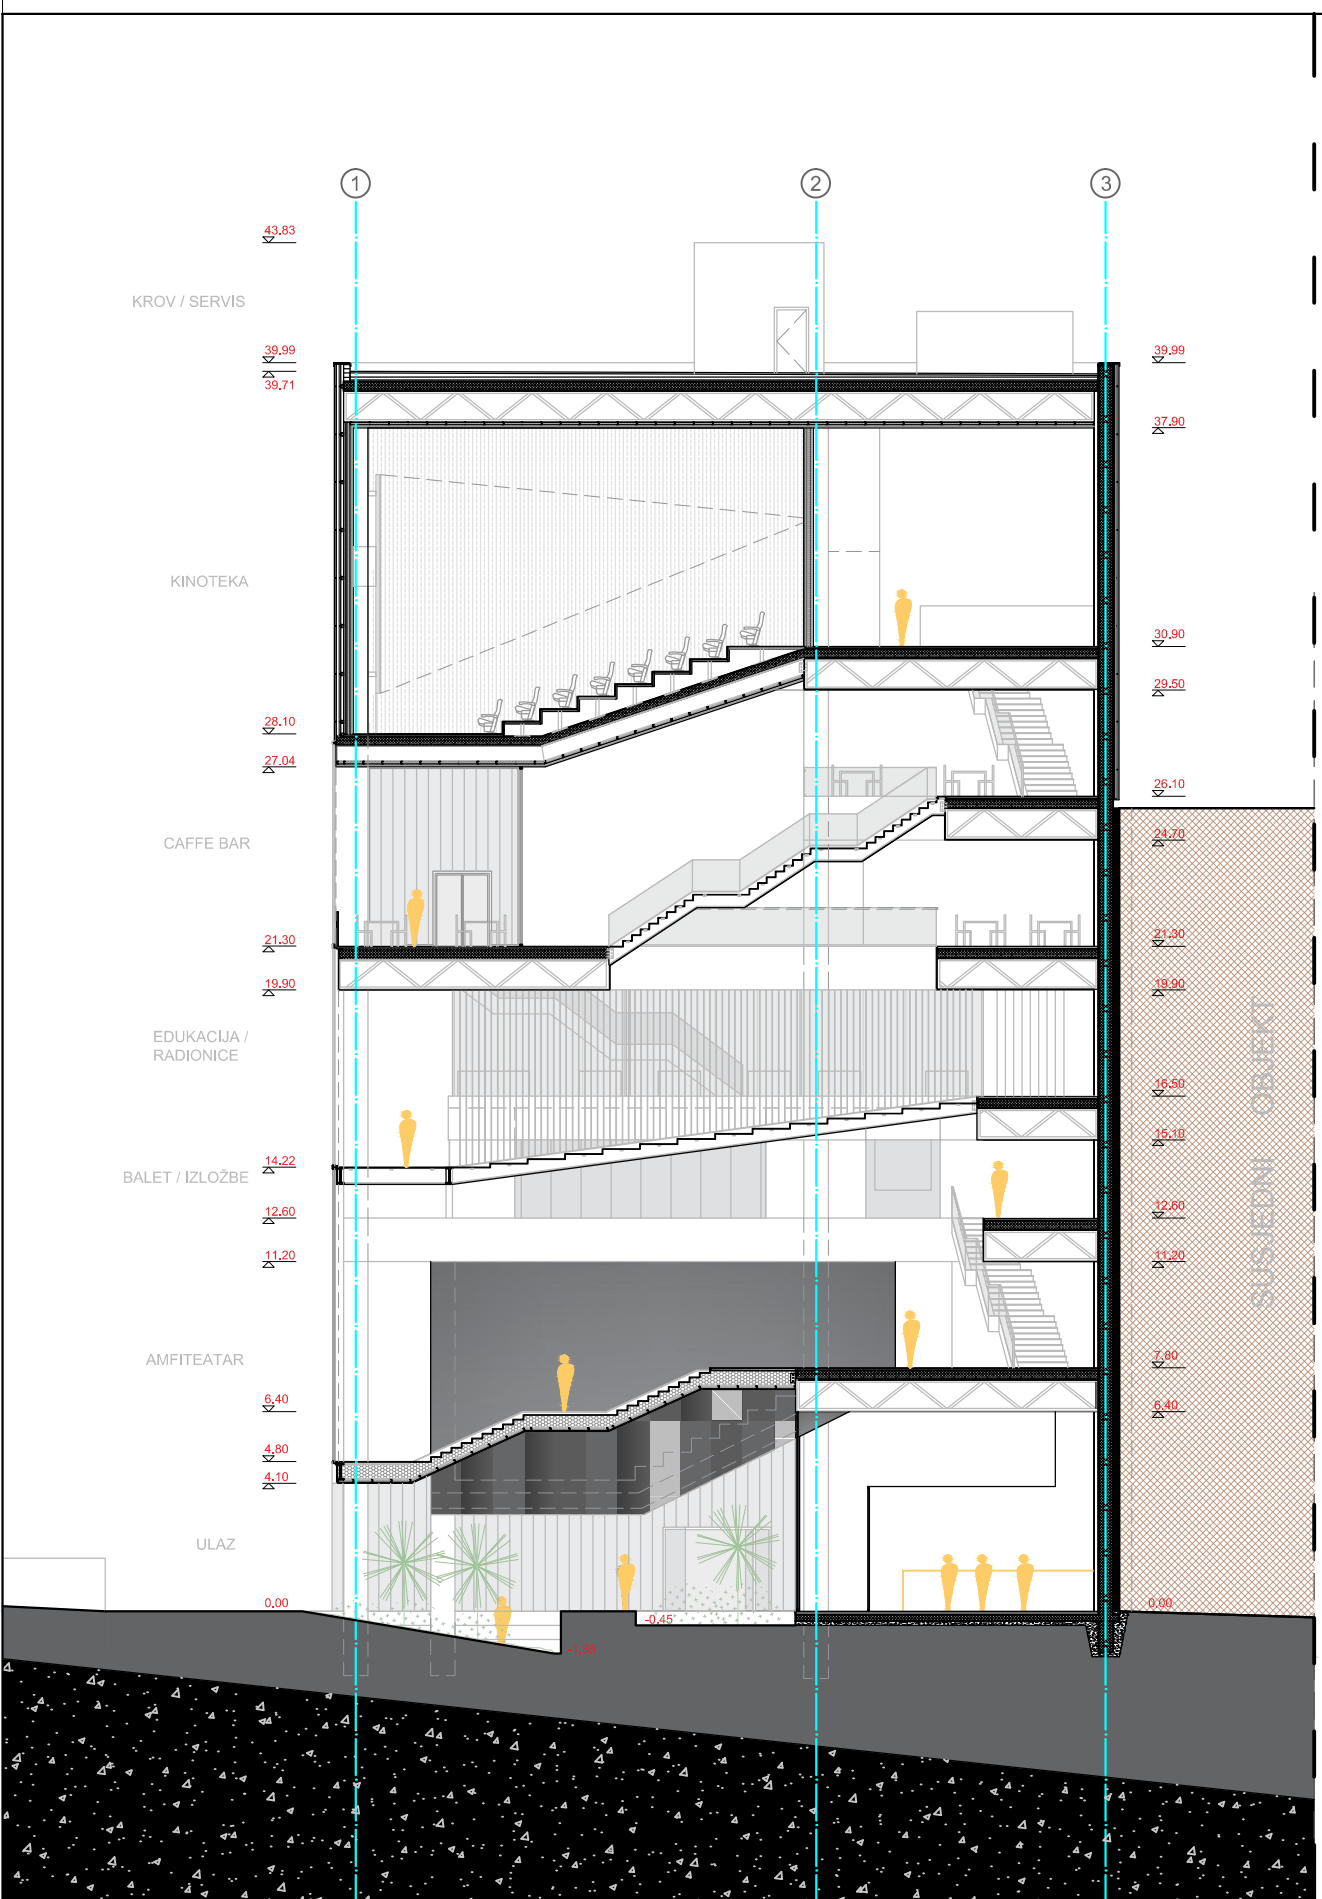

IME I PREZIME
NASLOV DIPLOMSKOG RADA
AKADEMSKA GODINA
MENTOR
KOMENTOR
KONZULTANT

IVANA PAMUKOVIĆ
KULTUROTEKA / ŠIBENIK
2015 / 2016
doc. SAŠA BEGOVIĆ, dipl.ing.arh.
doc.dr.sc. ANA ŠVERKO
doc.dr.sc. NIKOLINA ŽIVALJIĆ

Lokacija se nalazi u samom središtu Šibenika, na međi starog i novog grada. Kino Tesla prva je zgrada u Dalmaciji koja je namjenski projektirana kao kino, a iako je ostavila veliki trag u memorijskoj mapi građana već skoro 30 godina biva prazna, razrušena i napuštena. Kako su građani izrazili potrebu za kulturnim i javnim sadržajima tijekom čitave godine, ova uglovnica nameće se kao idealna lokacija koja bi generirala takve sadržaje.