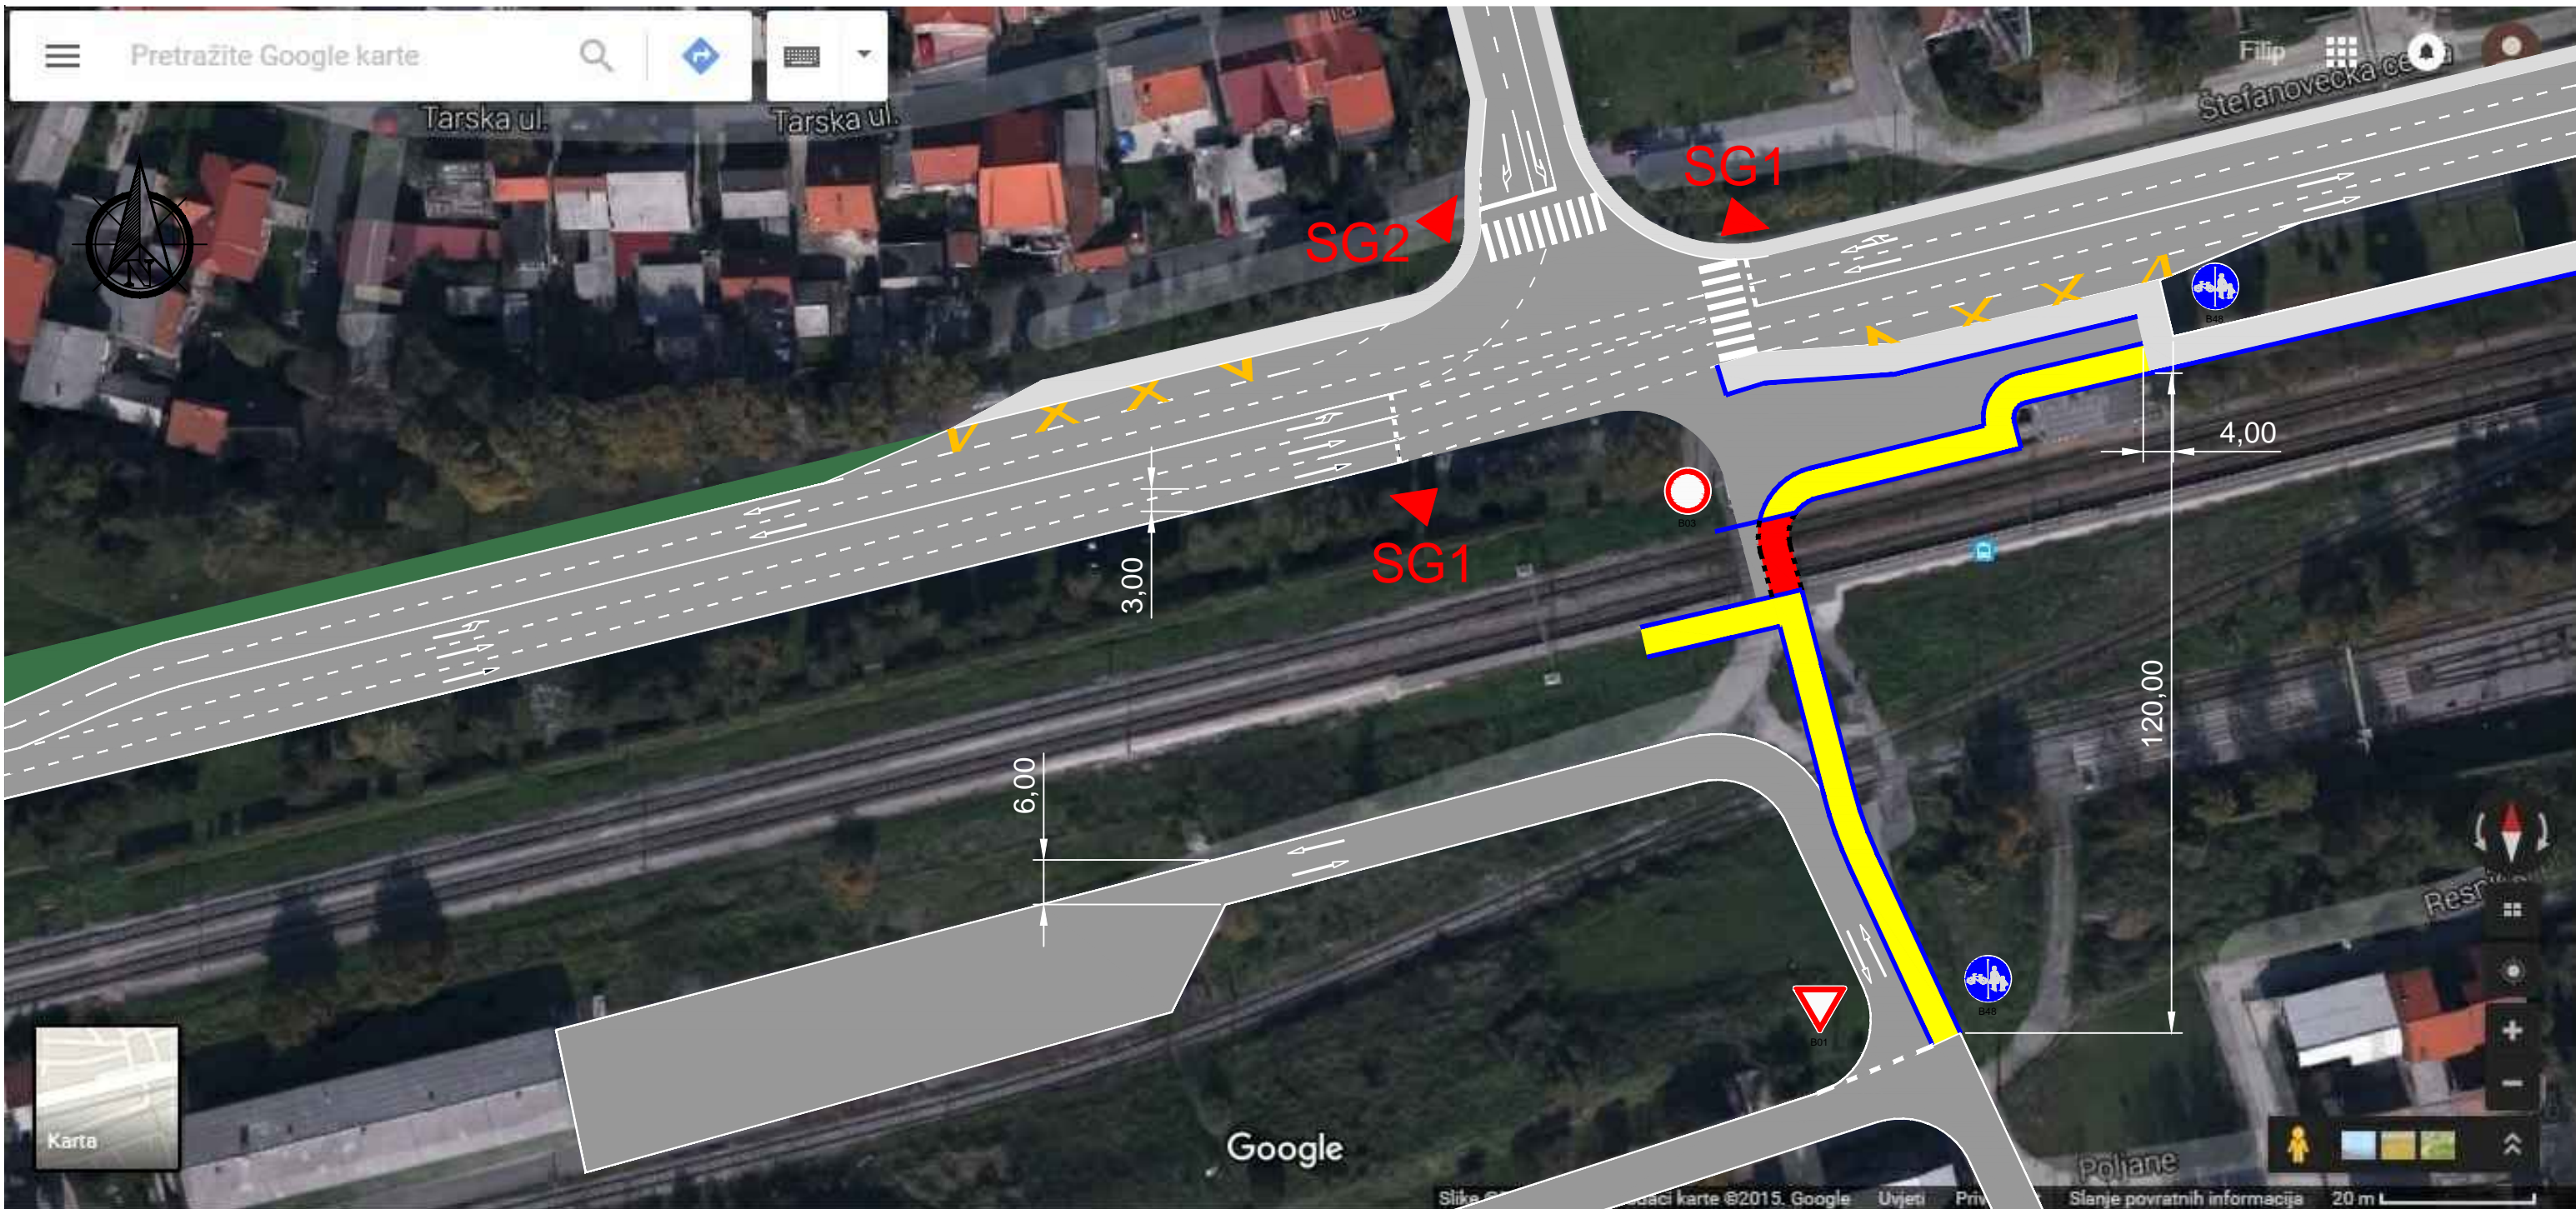

Prilog 2

Pižeta, Filip

Supplement / Prilog

Publication year / Godina izdavanja: **2016**

Permanent link / Trajna poveznica: <https://urn.nsk.hr/urn:nbn:hr:119:692741>

Rights / Prava: [In copyright](#)

Download date / Datum preuzimanja: **2021-10-18**

Repository / Repozitorij:

[Faculty of Transport and Traffic Sciences -
Institutional Repository](#)

Sveučilište u Zagrebu
Fakultet prometnih znanosti
Zavod za cestovni promet

Varijanta 2

	Ime	Prezime	M	1:500
Crtao:	Filip	Pižeta		
JMBAG:	0135222248			
Mentor:	doc. dr. sc. Danijela	Barić		
			PRILOG: 2	