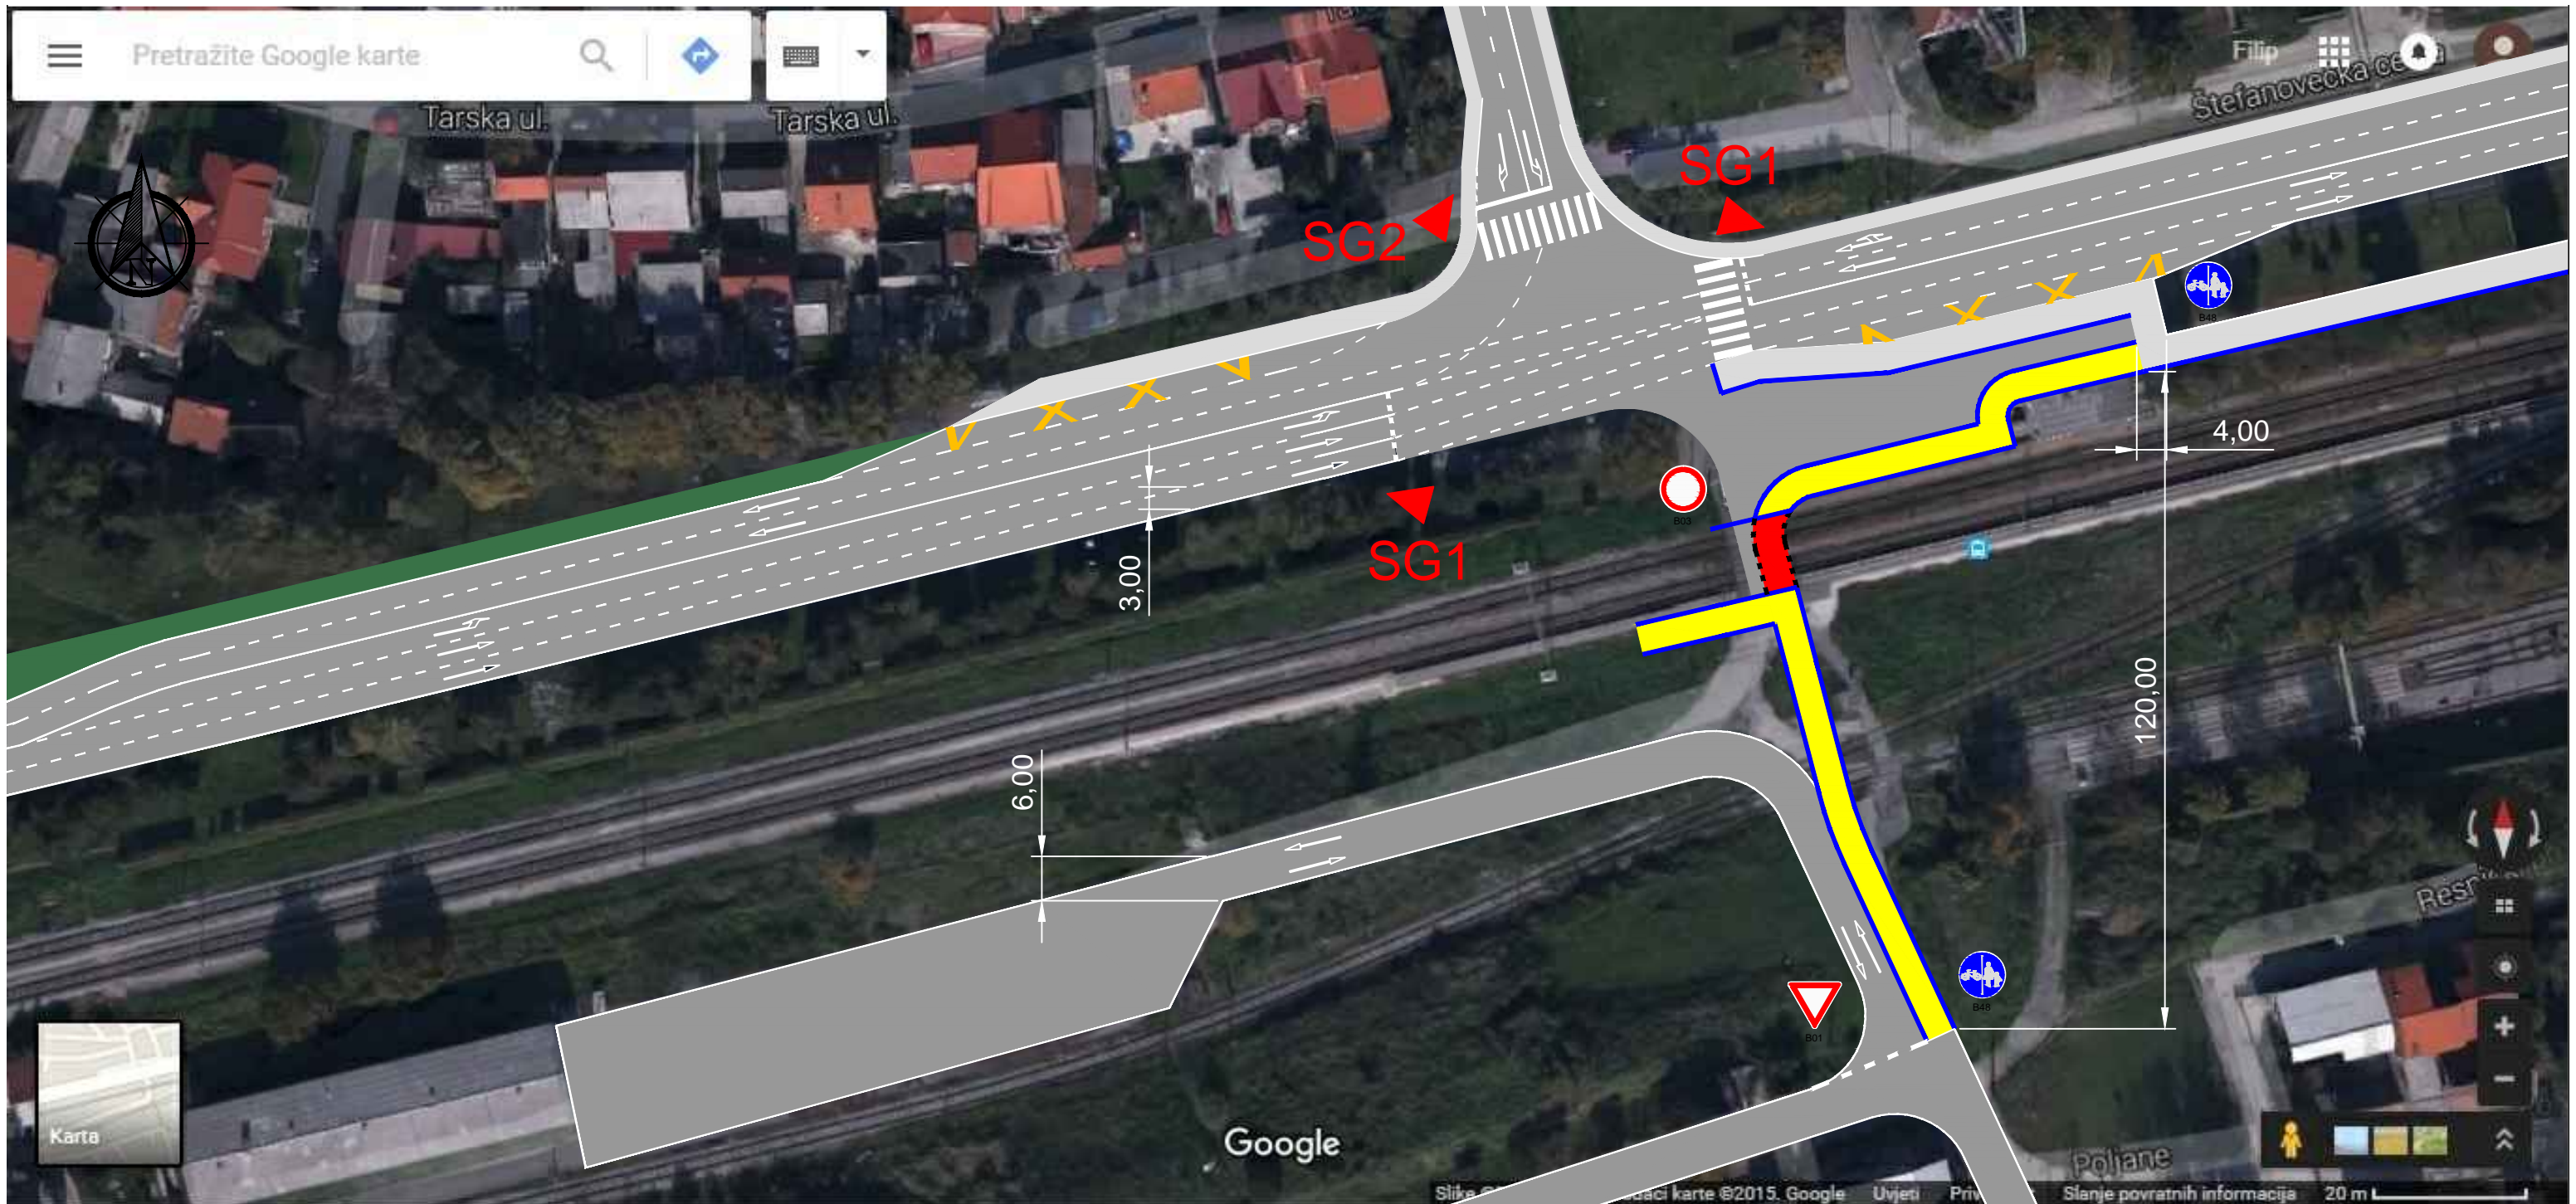

Prilog 2

Pižeta, Filip

Supplement / Prilog

Publication year / Godina izdavanja: **2016**

Permanent link / Trajna poveznica: <https://urn.nsk.hr/urn:nbn:hr:119:692741>

Rights / Prava: [In copyright](#)

Download date / Datum preuzimanja: **2021-10-26**

Repository / Repozitorij:

[Faculty of Transport and Traffic Sciences -
Institutional Repository](#)

Sveučilište u Zagrebu
 Fakultet prometnih znanosti
 Zavod za cestovni promet

Varijanta 2

	Ime	Prezime	M	1:500
Crtao:	Filip	Pižeta		
JMBAG:	0135222248			
Mentor:	doc. dr. sc. Danijela	Barić		
			PRILOG: 2	