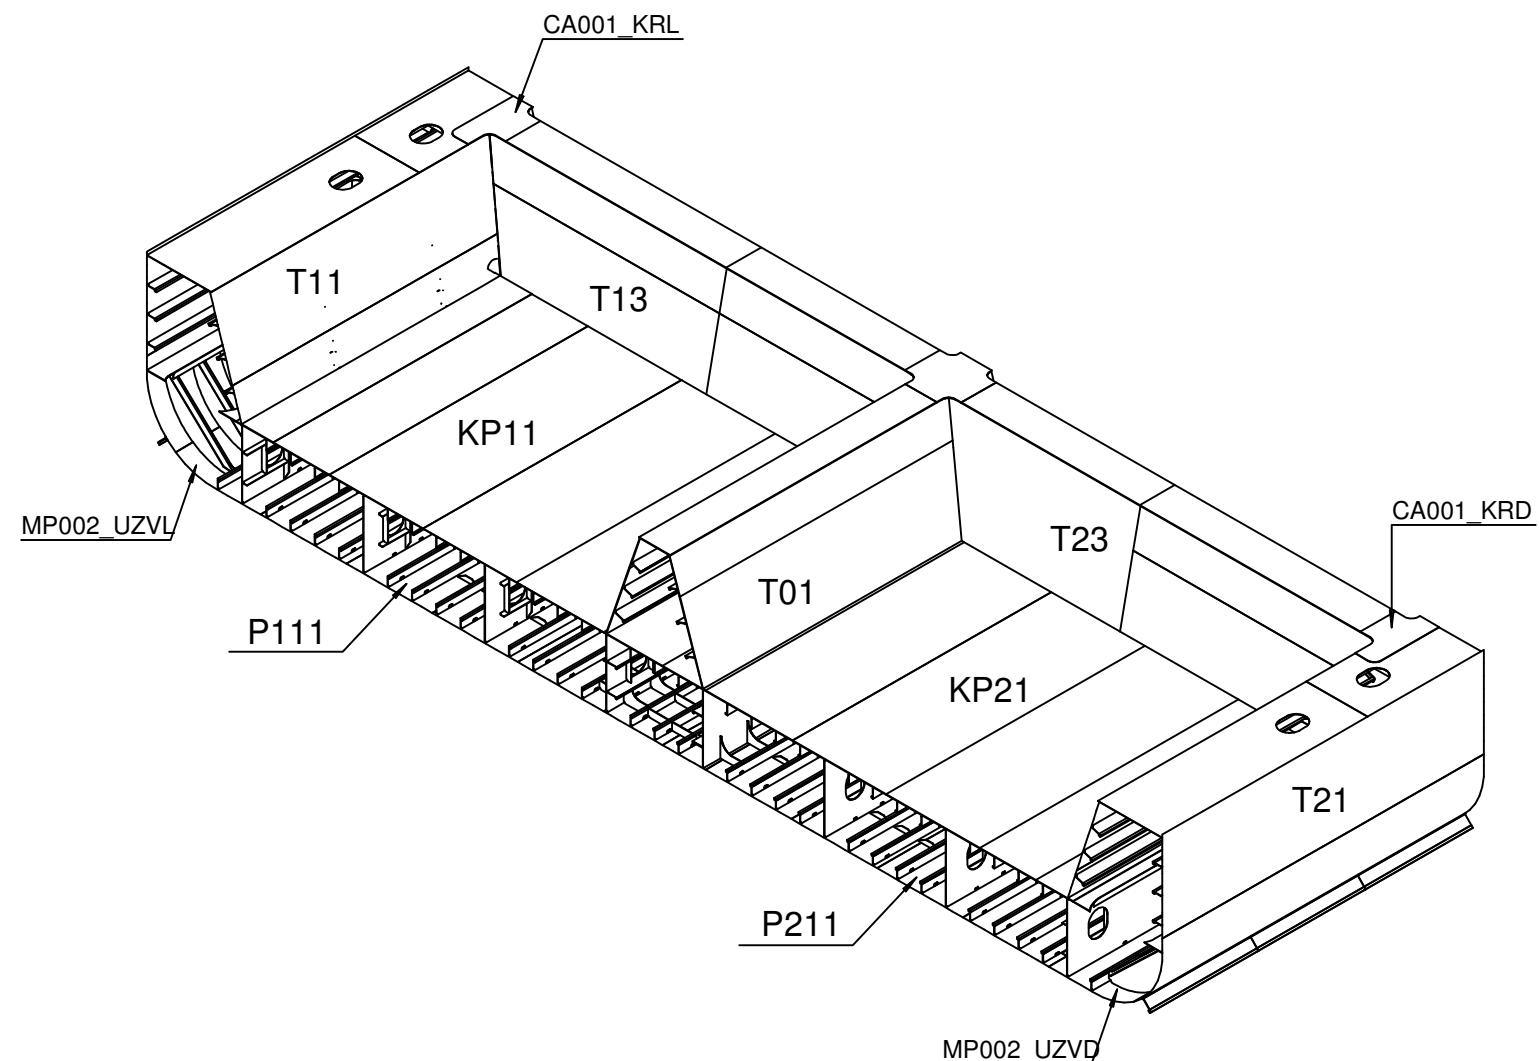

Download date / Datum preuzimanja: **2025-04-28**

Repository / Repozitorij:

[Repository of the University of Rijeka, Faculty of Engineering](#)

VT01

OZNAKA	RAD.MARKA	NAZIV	BROJ	DIMENZIJE	KV.MAT.	MASA [kg]
CT3410-PVOB/S*	514	profile	8	FB10: 150x15.0 L=0.00	AH36	64.9
CT3410-PVOB/S81*	514	profile	2	FB10: 150x15.0 L=0.00	AH36	16.7
CT3410-PVOB/S67*	510	profile	2	FB10: 80x15.0 L=0.00	AH36	194.6
CT3410-PVOB/S65*	512	profile	2	HP20: 370x15.0 L=0.00	AH36	1250.5
CT3410-X*	286	lim	16	15.00	AH36	326.6
CT3410-X*	285	lim	16	15.00	AH36	570.9
CT3410-X*	284	lim	10	15.00	AH36	246.2
CT3410-X110D-1*	172	lim	2	14.00	A	22.7
CT3410-X110C-*	820	bracket pl	25	14.0	AH36	0.0
CT3410-X110*	804	bracket pl	7	12.0	A	28.4
CT3410-*	814	bracket pl	18	12.0	A	33.1
CT3410-X10*	287	lim	6	15.00	AH36	146.1
CT3410-*	805	bracket pl	83	12.0	A	337.1
CT3410-*	809	bracket pl	57	12.0	A	215.4
CT3410-X106G-1*	96	lim	2	13.00	AH36	20.9
CT3410-*	810	bracket pl	24	12.0	A	84.9
CT3410-*	808	bracket pl	8	15.5	AH36	0.0
CT3410-*	806	bracket pl	16	13.0	AH36	0.0
CT3410-X102B-1*	63	lim	2	13.00	AH36	20.9
CT3410-RB-2*	111	lim	2	14.00	A	22.2
CT3410-110MA*	179	lim	3	14.00	AH36	24.2
CT3410-Z5300A-3SP	151	lim	1	19.00	AH36Z25	400.0
KP11		sklop	1			64079.7
KP21		sklop	1			47465.2
P111		sklop	1			21675.4
P211		sklop	1			16599.9
T01		sklop	1			16331.5
T11		sklop	1			14771.0
T21		sklop	1			14771.0
T13		sklop	1			19935.8
T23		sklop	1			19935.8
CA001_KRD		sklop	1			292.2
CA001_KRL		sklop	1			292.2
MP002_UZVD		sklop	1			5757.8
MP002_UZVL		sklop	1			5757.8
	10A12	pločica	9			
	10B12	pločica	9			
	10A13	pločica	8			
	10B13	pločica	8			
	10A13 AH36	pločica	8		AH36	
	10B13 AH36	pločica	8		AH36	
	10A15	pločica	24			
	10B15	pločica	24			
	10A15.5 AH36	pločica	8		AH36	
	10B15.5 AH36	pločica	8		AH36	

GRADNJA:	NACRT BROJ:	LIST:	1	TEZINA:	251691.654
722, 723	4-341-010	LISTOVA:	2	TEZISTE X:	FR106-372.0
SKLOP: 3410-VT01			TEZISTE Y: -2		
DATUM:			TEZISTE Z: 2075		