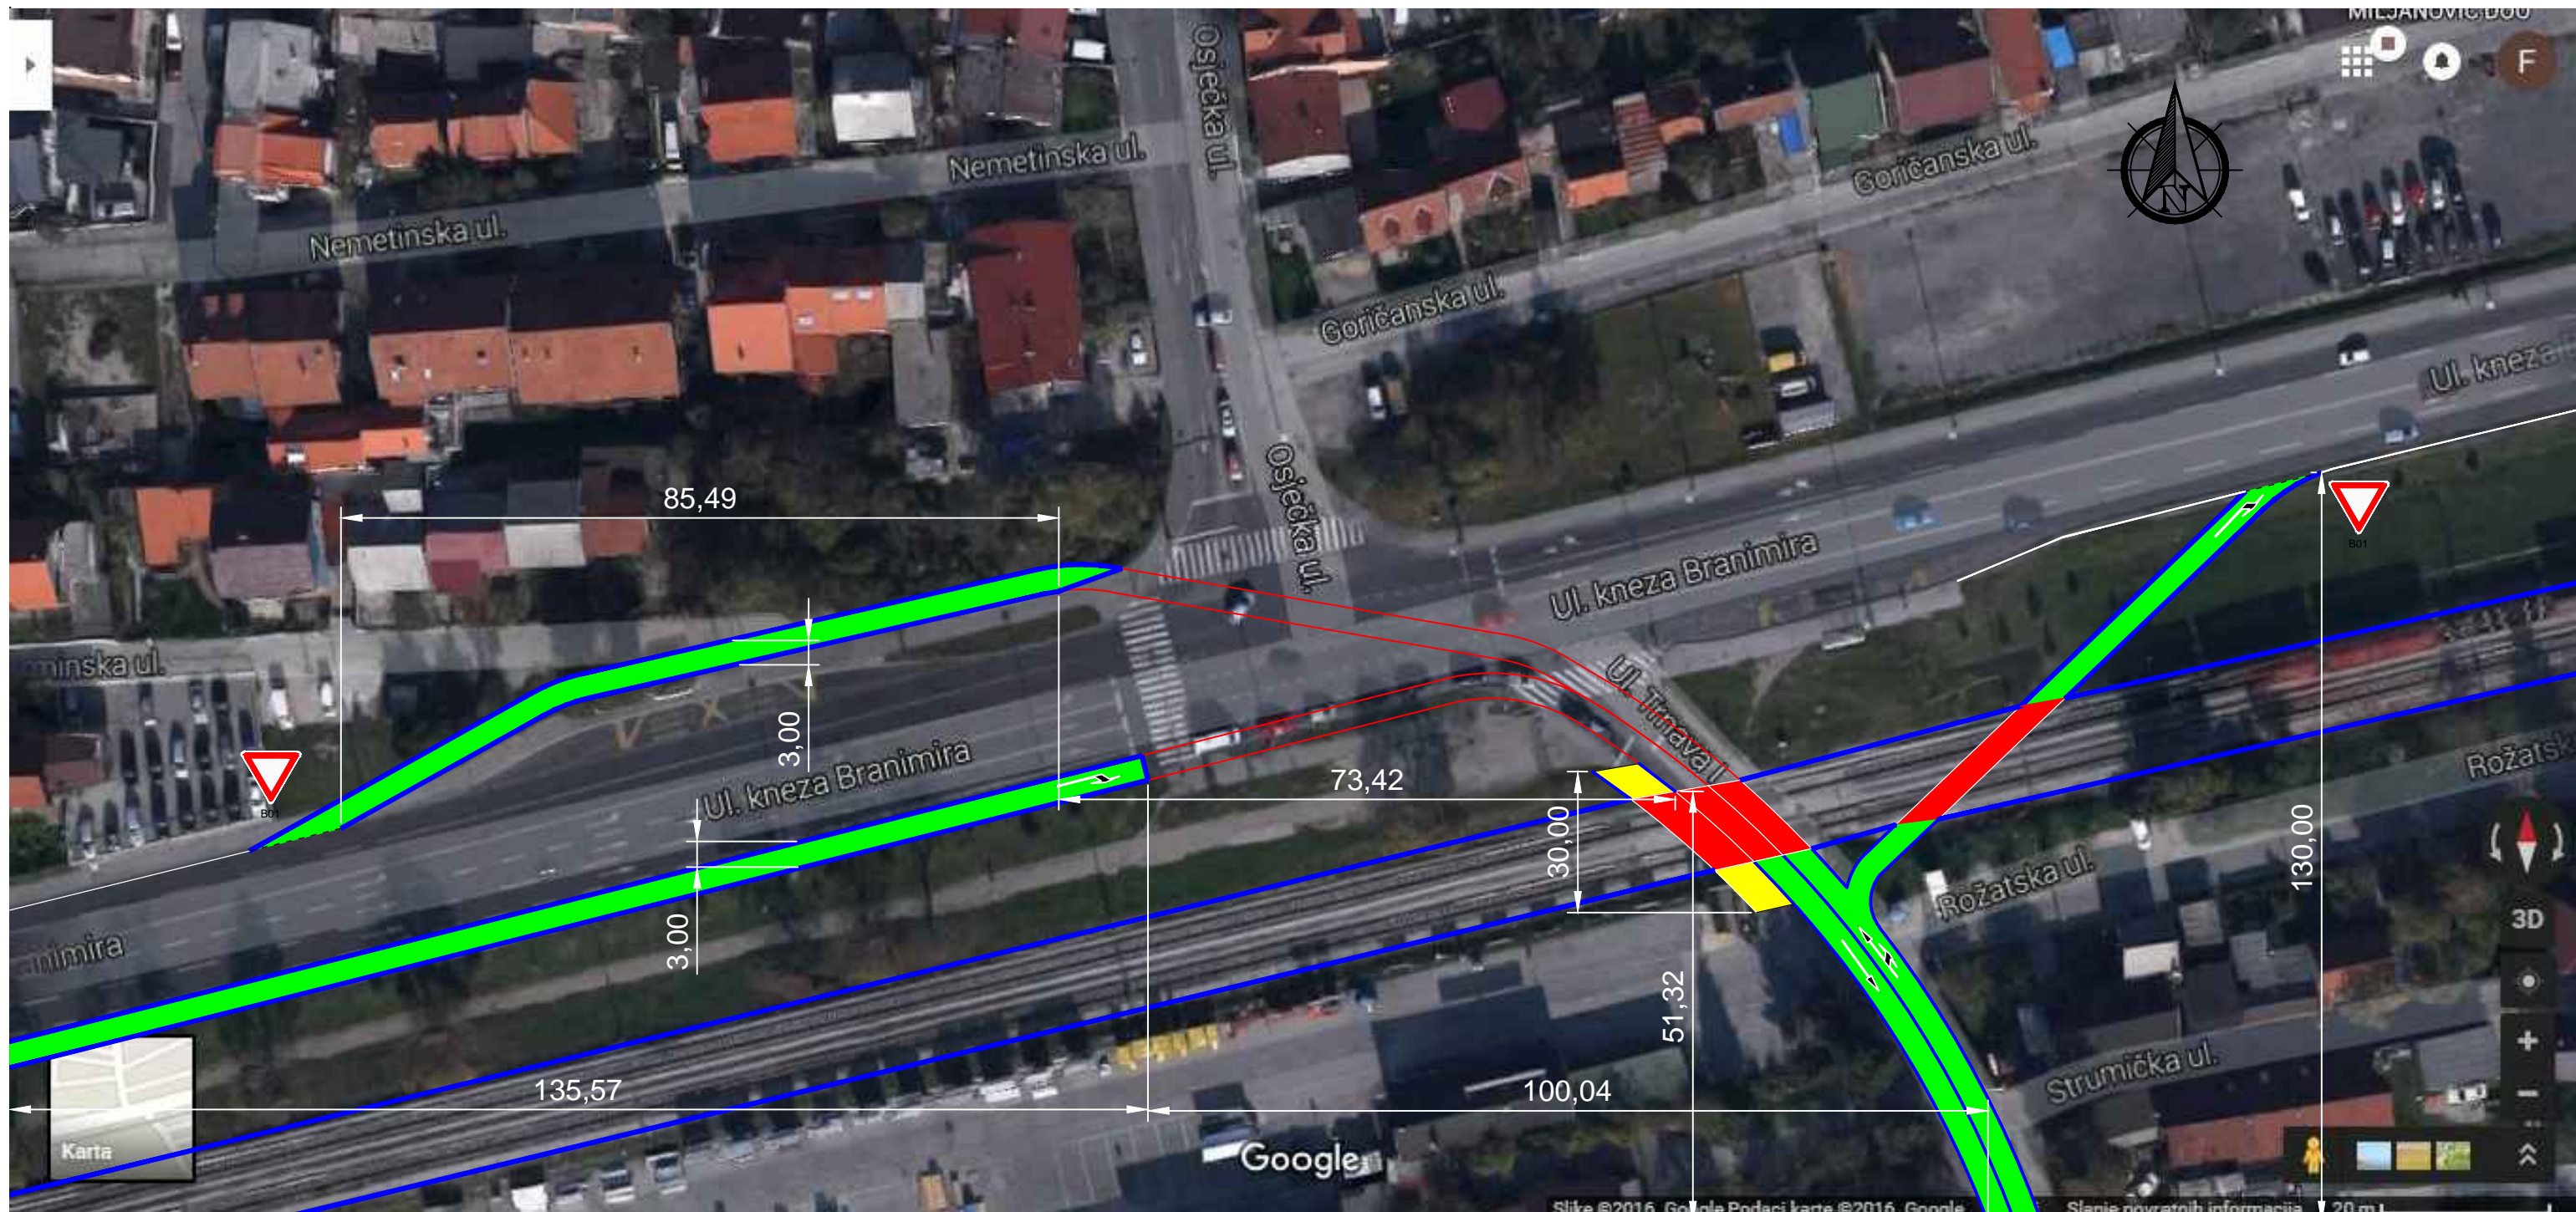

Repository / Repozitorij:

[Faculty of Transport and Traffic Sciences -
Institutional Repository](#)

Sveučilište u Zagrebu
Fakultet prometnih znanosti
Zavod za cestovni promet

Varijanta 4
ŽCP Osječka-Trnava I